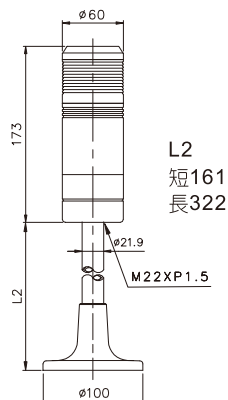

項次	代號	說明
3. 燈殼外徑	6	Ø60mm
4. 使用電壓	1	110VAC
	2	220VAC
	7	24VAC/DC
	9	12VAC/DC
5. 燈色數目	2~5	2~5
6. 燈顏色	R	紅
	O	橙
	G	綠
	B W	藍 白

● 標準電線長度0.5米

外觀和尺寸

TPTM/TPTR

TPWM/TPWR

TPSM/TPSR

TPFM/TPFR

■外觀和尺寸