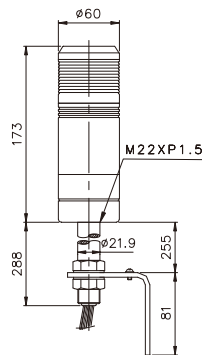

特性

- 此系列警示燈主要特點為單層多色, 可降低總高度, 有紅, 橙, 綠, 藍四種顏色, 以供選擇。
- 旋轉轉速為180轉/分, 閃光頻率為60次/分。
- 蜂鳴聲為間歇式時, 串接旋轉線時, 頻率為180次/分, 串接閃光線時, 頻率為60次/分, 音量約為80db/1m。

型號說明

項次	代號	說明
1. 固定方式	TPT	桿式
	TPW	盤式
	TPF	可折式(圓形鐵盤)
	TPFQ	可折式(方形鐵盤)
	TPA	側掛式
	TPS	桿盤式
2. 功能	ML	常亮
	MF	常亮、閃光
	MB	常亮、蜂鳴
	MS	常亮、閃光、蜂鳴

項次	代號	說明
3. 燈殼外徑	6	Ø60mm
4. 使用電壓	1	110VAC
	2	220VAC
	7	24VAC/DC
	9	12VAC/DC
5. 燈色數目	2~5	2~5
6. 燈顏色	R	紅
	O	橙
	G	綠
	B W	藍 白

● 標準電線長度0.5米

外觀和尺寸

TPTM/TPTR

TPWM/TPWR

TPSM/TPSR

TPFM/TPFR

■外觀和尺寸