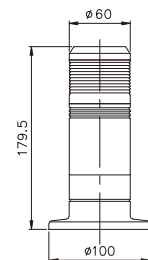

項次	代號	說明
3. 燈殼外徑	6	Ø60mm
4. 使用電壓	1	110VAC
	2	220VAC
	7	24VAC/DC
	9	12VAC/DC
5. 燈色數目	2~5	2~5
6. 燈顏色	R	紅
	O	橙
	G	綠
	B W	藍 白

● 標準電線長度0.5米

外觀和尺寸

TPTM/TPTR

TPWM/TPWR

TPSM/TPSR

TPFM/TPFR

■外觀和尺寸