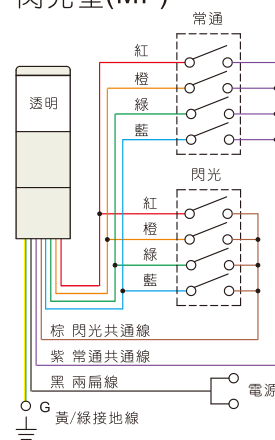

項次	代號	說明
3. 燈殼外徑	6	Ø60mm
4. 使用電壓	1	110VAC
	2	220VAC
	7	24VAC/DC
	9	12VAC/DC
5. 燈色數目	2~5	2~5
6. 燈顏色	R	紅
	O	橙
	G	綠
	B W	藍 白

● 標準電線長度0.5米

外觀和尺寸

TPTM/TPTR

TPWM/TPWR

TPSM/TPSR

TPFM/TPFR

■外觀和尺寸

TPFQM/TPFQR

TPAM/TPAR

■接線圖 (DC電壓, 電源線上標示正負極)

標準型 (ML)

閃光型 (MF)

蜂鳴型 (MB)

閃光蜂鳴型 (MS)

註: 紅, 橙, 綠, 藍的色燈線與蜂鳴線(灰), 只限接其中一條功能線