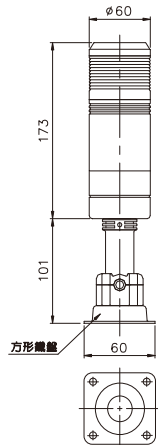

■外觀和尺寸

TPFQM/TPFQR