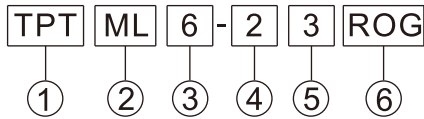

特性

- 此系列警示燈主要特點為單層多色, 可降低總高度, 有紅, 橙, 綠, 藍四種顏色, 以供選擇。
- 旋轉轉速為180轉/分, 閃光頻率為60次/分。
- 蜂鳴聲為間歇式時, 串接旋轉線時, 頻率為180次/分, 串接閃光線時, 頻率為60次/分, 音量約為80db/1m。

型號說明

項次	代號	說明
1. 固定方式	TPT	桿式
	TPW	盤式
	TPF	可折式(圓形鐵盤)
	TPFQ	可折式(方形鐵盤)
	TPA	側掛式
	TPS	桿盤式
2. 功能	ML	常亮
	MF	常亮、閃光
	MB	常亮、蜂鳴
	MS	常亮、閃光、蜂鳴

項次	代號	說明
3. 燈殼外徑	6	Ø60mm
4. 使用電壓	1	110VAC
	2	220VAC
	7	24VAC/DC
	9	12VAC/DC
5. 燈色數目	2~5	2~5
6. 燈顏色	R	紅
	O	橙
	G	綠
	B W	藍 白

● 標準電線長度0.5米

外觀和尺寸

TPTM/TPTR

TPWM/TPWR

TPSM/TPSR

TPFM/TPFR

■外觀和尺寸