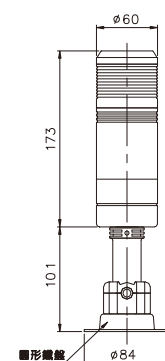

項次	代號	說明
3. 燈殼外徑	6	Ø60mm
4. 使用電壓	1	110VAC
	2	220VAC
	7	24VAC/DC
	9	12VAC/DC
5. 燈色數目	2~5	2~5
6. 燈顏色	R	紅
	O	橙
	G	綠
	B W	藍 白

● 標準電線長度0.5米

外觀和尺寸

TPTM/TPTR

TPWM/TPWR

TPSM/TPSR

TPFM/TPFR

■外觀和尺寸