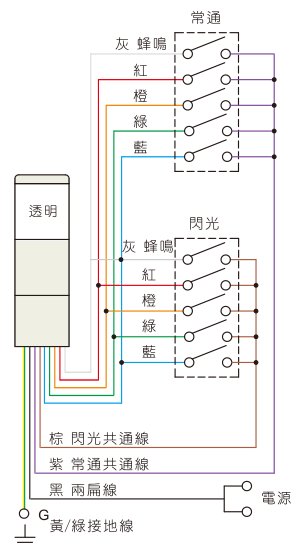

項次	代號	說明
3. 燈殼外徑	6	Ø60mm
4. 使用電壓	1	110VAC
	2	220VAC
	7	24VAC/DC
	9	12VAC/DC
5. 燈色數目	2~5	2~5
6. 燈顏色	R	紅
	O	橙
	G	綠
	B W	藍 白

● 標準電線長度0.5米

外觀和尺寸

TPTM/TPTR

TPWM/TPWR

TPSM/TPSR

TPFM/TPFR

■外觀和尺寸

TPFQM/TPFQR

TPAM/TPAR

■接線圖 (DC電壓, 電源線上標示正負極)

標準型 (ML)

閃光型 (MF)

蜂鳴型 (MB)

閃光蜂鳴型 (MS)

註: 紅, 橙, 綠, 藍的色燈線與蜂鳴線(灰), 只限接其中一條功能線