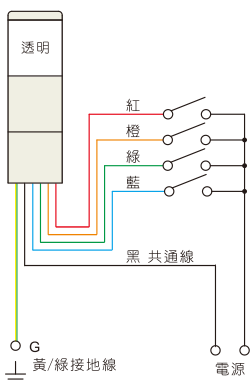

項次	代號	說明
3. 燈殼外徑	6	Ø60mm
4. 使用電壓	1	110VAC
	2	220VAC
	7	24VAC/DC
	9	12VAC/DC
5. 燈色數目	2~5	2~5
6. 燈顏色	R	紅
	O	橙
	G	綠
	B W	藍 白

● 標準電線長度0.5米

外觀和尺寸

TPTM/TPTR

TPWM/TPWR

TPSM/TPSR

TPFM/TPFR

■外觀和尺寸

TPFQM/TPFQR

TPAM/TPAR

■接線圖 (DC電壓, 電源線上標示正負極)

標準型 (ML)

閃光型 (MF)

蜂鳴型 (MB)

閃光蜂鳴型 (MS)

註: 紅, 橙, 綠, 藍的色燈線與蜂鳴線(灰), 只限接其中一條功能線