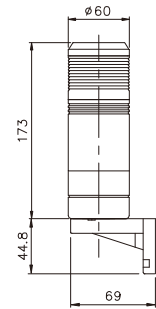

■外觀和尺寸

TPAM/TPAR

■接線圖 (DC電壓, 電源線上標示正負極)

註: 紅, 橙, 綠, 藍的色燈線與蜂鳴線(灰), 只限接其中一條功能線