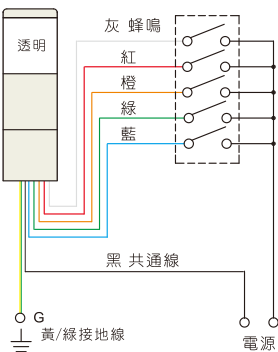

項次	代號	說明
3. 燈殼外徑	6	Ø60mm
4. 使用電壓	1	110VAC
	2	220VAC
	7	24VAC/DC
	9	12VAC/DC
5. 燈色數目	2~5	2~5
6. 燈顏色	R	紅
	O	橙
	G	綠
	B W	藍 白

● 標準電線長度0.5米

外觀和尺寸

TPTM/TPTR

TPWM/TPWR

TPSM/TPSR

TPFM/TPFR

■外觀和尺寸

TPFQM/TPFQR

TPAM/TPAR

■接線圖 (DC電壓, 電源線上標示正負極)

標準型 (ML)

閃光型 (MF)

蜂鳴型 (MB)

閃光蜂鳴型 (MS)

註: 紅, 橙, 綠, 藍的色燈線與蜂鳴線(灰), 只限接其中一條功能線