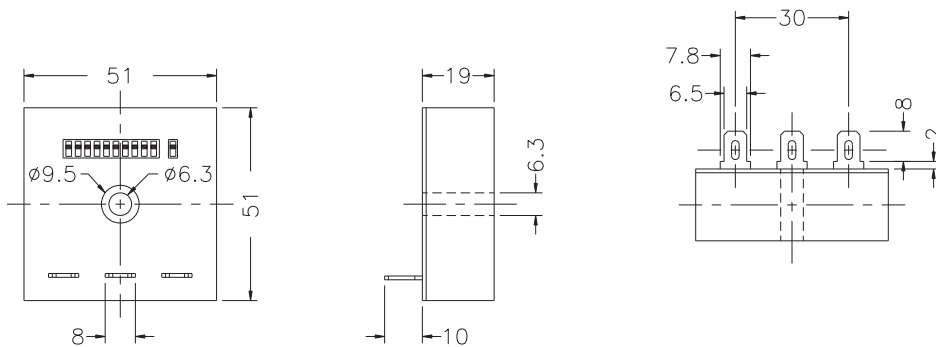

### 型式分類：

型號	SST-4
輸出接點	1a (3Amp)
時間範圍	1023S / 1023M DIP switch setting

## 外形尺寸：(mm)

公差:  $\pm 0.1$