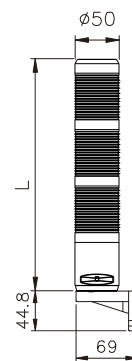

MTPAF5

● MTPAF5:

燈數	L
1	120
2	173
3	226
4	279
5	332