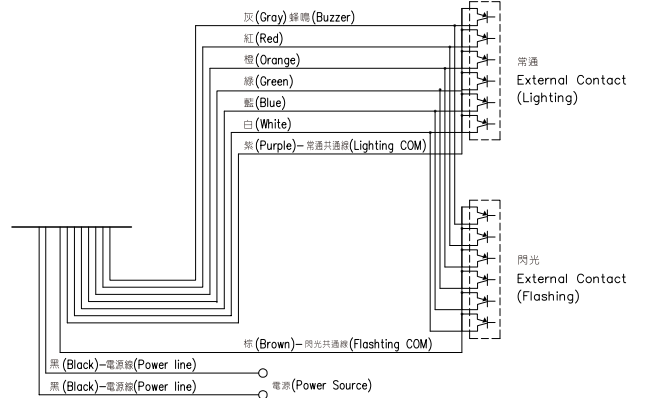

接線圖

閃光型

閃光蜂鳴型

NPN Contact

PNP Contact

接線圖

標準型

蜂鳴型

組立圖

■ 特性

- 天得積層式警示燈可裝設於各種機械，以燈光及警鳴聲警示各種突發狀況，可依客戶不同的需求訂製適用的型式及規格。
- 接線自由性高，燈泡的閃滅或常亮及蜂鳴器的鳴聲為間歇或長鳴皆可自由配線改變。
- 含蜂鳴器的機種，其蜂鳴聲音量約為70dB/1m。

■ 型號說明

| 項次 | 代號 | 說明 |
|--------|-----|----------|
| 1.固定方式 | TPW | 圓型直附式 |
| 2.功能 | L | 標準型 |
| | F | 閃光型 |
| | S | 閃光蜂鳴型 |
| | B | 蜂鳴型 |
| 3.外徑大小 | 12 | Ø120mm |
| 4.燈泡總類 | L | LED |
| 5.使用電壓 | 1 | 110VAC |
| | 2 | 220VAC |
| | 7 | 24VAC/DC |
| | 9 | 12VAC/DC |
| 6.燈數 | 1~5 | 1~5 |
| 7.燈殼顏色 | R | 紅 |
| | O | 橙 |
| | G | 綠 |
| | B | 藍 |
| | W | 白 |