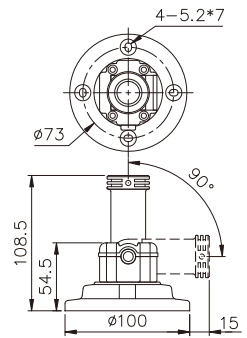

■ 固定孔尺寸

● 盤式

MTPW□5

● 桿式腳座(選購件)

TPTL6-S
使用於MTPS□5

● 桿式腳架

使用於MTPT□5

■ 固定孔尺寸

● 側掛式腳座(選購件)

TPTL6-A
使用於MTPA□5

● 可折式腳座(選購件)

TPTL6-F (新形式專利, 圓形塑膠盤)
使用於MTPF□5

TPTL5-F (新形式專利)
使用於MTP□5

TPTL5-FS (新形式專利)
使用於MTPF□5

■ 外觀和尺寸

MTPTF5