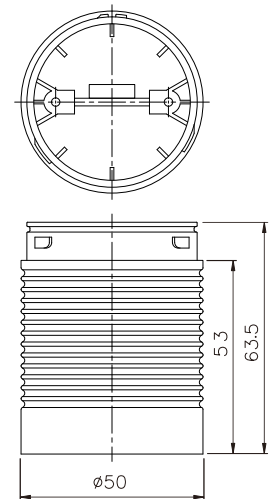

■ 燈泡外觀尺寸

LED模組
MS-L5□□/DS-L5□□

■ LED模組及蜂鳴器額定電流 (僅供參考)

閃光及閃光蜂鳴型適用

顏色	電壓	AC				DC	
	220V	110V	24V	12V	24V	12V	
紅	9mA	19mA	181mA	169mA	96mA	90mA	
黃	9mA	19mA	179mA	169mA	95mA	86mA	
綠	8mA	14mA	136mA	127mA	70mA	64mA	
藍	8mA	18mA	176mA	168mA	95mA	84mA	
白	10mA	19mA	178mA	175mA	98mA	87mA	
蜂鳴	7mA	12mA	132mA	116mA	67mA	65mA