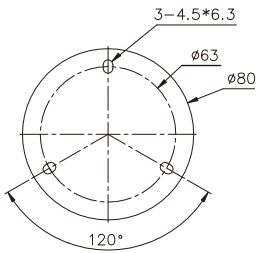

■ 固定孔尺寸

● 盤式

MTPW□5

● 桿式腳座(選購件)

TPTL6-S
使用於MTPS□5

● 桿式腳架

使用於MTPT□5

■ 固定孔尺寸