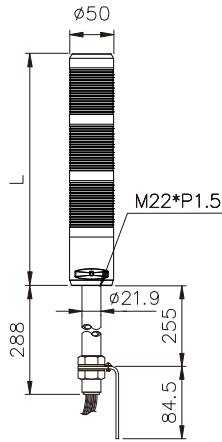

● 標準電線長度0.3米

■ LED模組型號說明

| 項次 | 代號 | 說明 |
|----------|----------|----------------------------------|
| 1. 型式 | MS DS | LED模組 直接式LED模組 |
| 2. 燈殼外徑 | L5 | ∅50mm |
| 3. LED模組 | R | 紅 |
| | O | 橙 |
| | G | 綠 |
| | B | 藍 |
| | W | 白 |
| 4. 電壓 | 2 | 220VAC-110VAC |
| | 7 | 24VAC/DC-12VAC/DC (D系列無12VAC/DC) |

■ 固定孔尺寸

● 盤式

MTPW□5

● 桿式腳座(選購件)

TPTL6-S
使用於MTPS□5

● 桿式腳架

使用於MTPT□5

■ 固定孔尺寸

● 側掛式腳座(選購件)

TPTL6-A
使用於MTPA□5

● 可折式腳座(選購件)

TPTL6-F (新形式專利, 圓形塑膠盤)
使用於MTPF□5

TPTL5-F (新形式專利)
使用於MTP□5

TPTL5-FS (新形式專利)
使用於MTPF□5

■ 外觀和尺寸

MTPTF5