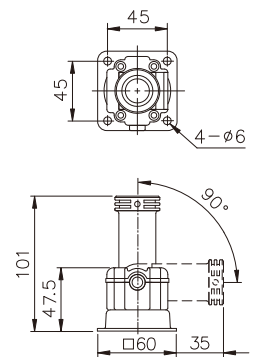

■ 固定孔尺寸

● 盤式

MTPW□5

● 桿式腳座(選購件)

TPTL6-S
使用於MTPS□5

● 桿式腳架

使用於MTPT□5

■ 固定孔尺寸

● 側掛式腳座(選購件)

TPTL6-A
使用於MTPA□5

● 可折式腳座(選購件)

TPTL6-F (新形式專利, 圓形塑膠盤)
使用於MTPF□5

TPTL5-F (新形式專利)
使用於MTP□5

TPTL5-FS (新形式專利)
使用於MTPF□5

■ 外觀和尺寸

MTPTF5