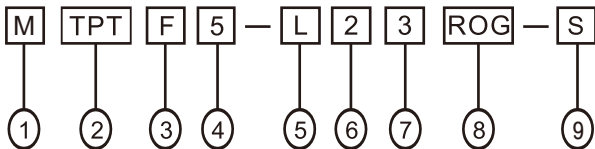

■ 特性

- 天得積層式警示燈可裝設於各種機械，以燈光及警鳴聲警示各種突發狀況，可依客戶不同的需求訂製適用的型式及規格。
- 接線自由性高，LED模組的閃滅或常亮及蜂鳴器的鳴聲為間歇或長鳴皆可自由配線改變。
- 模組之間採快速端子連接，客戶可依不同需求更改模組顏色的位置或增加模組的數量
- 含蜂鳴器的機種，其蜂鳴聲音量約為80dB/1m。
- 固定方式有盤式及桿式，並且有多種腳座可提供選擇

■ 型號說明

| 項次 | 代號 | 說明 |
|-------------|------------|----------------------------------|
| 1. 型式 | M D | 模組化三色燈 直接式模組化三色燈 |
| 2. 固定方式 | TPT | 桿式 |
| | TPW | 盤式 |
| | TPF | 可折式 (圓形鐵盤) |
| | TPFQ | 可折式 (方形鐵盤) |
| | TPA TPS | 側掛式 桿盤式 |
| 3. 功能 | L | 標準型 (直接式用) |
| | F | 閃光型 |
| | S | 閃光蜂鳴型 |
| | B | 蜂鳴型 (直接式用) |
| 4. 外徑大小 | 5 | ∅50mm |
| 5. 模組總類 | L | LED |
| 6. 使用電壓 | 2 | 220VAC-110VAC |
| | 7 | 24VAC/DC-12VAC/DC (D系列無12VAC/DC) |
| 7. 模組數 | 1~5 | 1~5 |
| 8. 模組顏色 | R | 紅 |
| | O | 橙 |
| | G | 綠 |
| | B | 藍 |
| | W | 白 |
| 9. 鋁管長 (外露) | 空白 | 標準長, TPT:288mm, TPF:43mm |
| | S | 特殊長, TPT:138mm |
| | | 特殊長, TPF:193mm |