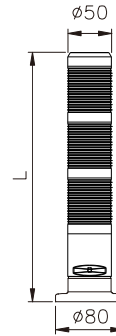

MTPWF5

● MTPWF5:

燈數	L
1	141
2	194
3	247
4	300
5	353