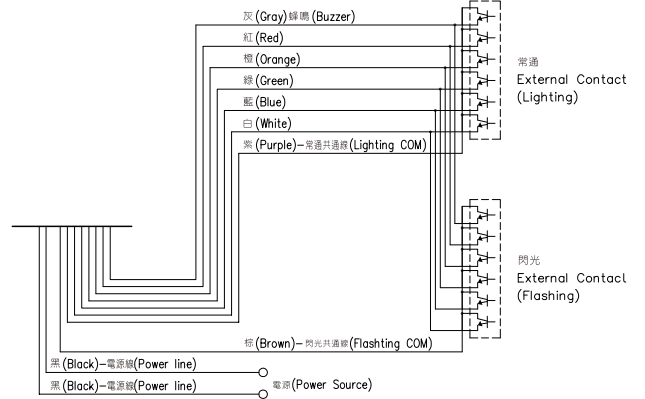

接線圖

閃光型

閃光蜂鳴型

NPN Contact

PNP Contact

接線圖

標準型

蜂鳴型