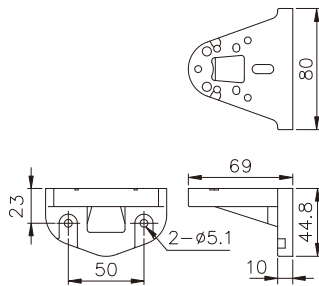

■ 固定孔尺寸

● 盤式

MTPW□5

● 桿式腳座(選購件)

TPTL6-S
使用於MTPS□5

● 桿式腳架

使用於MTPT□5

■ 固定孔尺寸

● 側掛式腳座(選購件)

TPTL6-A
使用於MTPA□5

● 可折式腳座(選購件)

TPTL6-F (新形式專利, 圓形塑膠盤)
使用於MTPF□5

TPTL5-F (新形式專利)
使用於MTP□5

TPTL5-FS (新形式專利)
使用於MTPF□5

■ 外觀和尺寸

MTPTF5