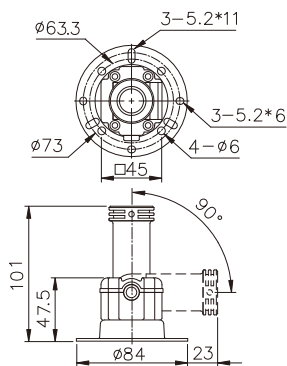

■ 固定孔尺寸

● 盤式

MTPW□5

● 桿式腳座(選購件)

TPTL6-S
使用於MTPS□5

● 桿式腳架

使用於MTPT□5

■ 固定孔尺寸

● 側掛式腳座(選購件)

TPTL6-A
使用於MTPA□5

● 可折式腳座(選購件)

TPTL6-F (新形式專利, 圓形塑膠盤)
使用於MTPF□5

TPTL5-F (新形式專利)
使用於MTP□5

TPTL5-FS (新形式專利)
使用於MTPF□5

■ 外觀和尺寸

MTPTF5