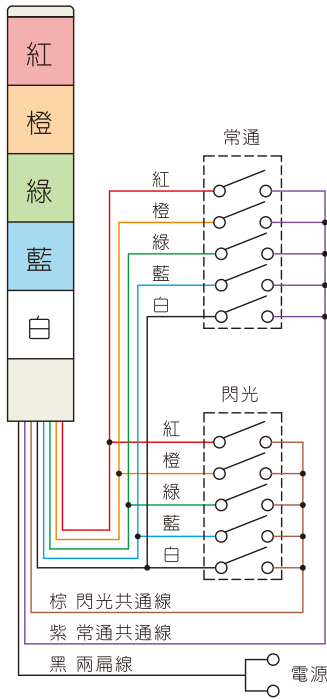

| 燈數 | L1 | L2 |
|----|-----|-------|
| 1 | 120 | 特殊169 |
| 2 | 173 | 標準332 |
| 3 | 226 | |
| 4 | 279 | |
| 5 | 332 | |

MTPFF5

● MTPFF5:

| 燈數 | L1 | L2 |
|----|-----|-------|
| 1 | 120 | 特殊102 |
| 2 | 173 | 標準301 |
| 3 | 226 | |
| 4 | 279 | |
| 5 | 332 | |

MTPFQF5

● MTPFQF5:

| 燈數 | L1 | L2 |
|----|-----|-------|
| 1 | 120 | 特殊102 |
| 2 | 173 | 標準301 |
| 3 | 226 | |
| 4 | 279 | |
| 5 | 332 | |

MTPAF5

● MTPAF5:

| 燈數 | L |
|----|-----|
| 1 | 120 |
| 2 | 173 |
| 3 | 226 |
| 4 | 279 |
| 5 | 332 |

接線圖

閃光型

閃光蜂鳴型

NPN Contact

PNP Contact

接線圖

標準型

蜂鳴型

組立圖

■ 特性

- 天得積層式警示燈可裝設於各種機械，以燈光及警鳴聲警示各種突發狀況，可依客戶不同的需求訂製適用的型式及規格。
- 接線自由性高，燈泡的閃滅或常亮及蜂鳴器的鳴聲為間歇或長鳴皆可自由配線改變。
- 含蜂鳴器的機種，其蜂鳴聲音量約為70dB/1m。

■ 型號說明

| 項次 | 代號 | 說明 |
|--------|-----|----------|
| 1.固定方式 | TPW | 圓型直附式 |
| 2.功能 | L | 標準型 |
| | F | 閃光型 |
| | S | 閃光蜂鳴型 |
| | B | 蜂鳴型 |
| 3.外徑大小 | 12 | Ø120mm |
| 4.燈泡總類 | L | LED |
| 5.使用電壓 | 1 | 110VAC |
| | 2 | 220VAC |
| | 7 | 24VAC/DC |
| | 9 | 12VAC/DC |
| 6.燈數 | 1~5 | 1~5 |
| 7.燈殼顏色 | R | 紅 |
| | O | 橙 |
| | G | 綠 |
| | B | 藍 |
| | W | 白 |