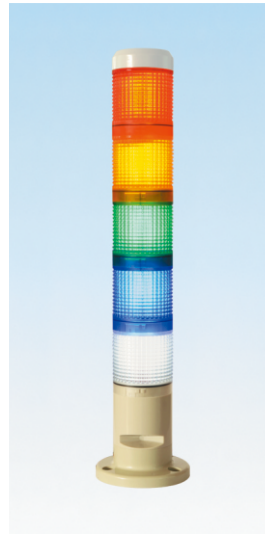

MTPWF5

● MTPWF5:

燈數	L
1	141
2	194
3	247
4	300
5	353