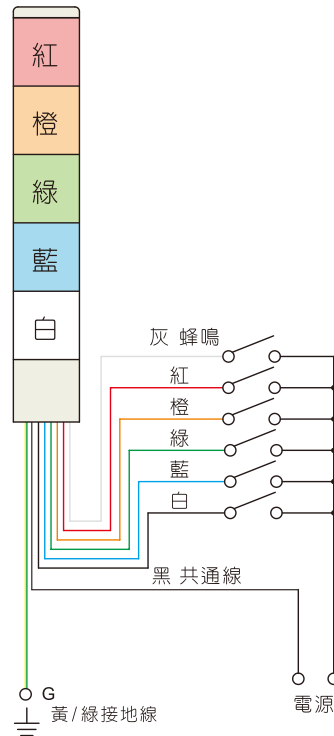

接線圖

閃光型

閃光蜂鳴型

NPN Contact

PNP Contact

接線圖

標準型

蜂鳴型

組立圖

■ 特性

- 天得積層式警示燈可裝設於各種機械，以燈光及警鳴聲警示各種突發狀況，可依客戶不同的需求訂製適用的型式及規格。
- 接線自由性高，燈泡的閃滅或常亮及蜂鳴器的鳴聲為間歇或長鳴皆可自由配線改變。
- 含蜂鳴器的機種，其蜂鳴聲音量約為70dB/1m。

■ 型號說明

| 項次 | 代號 | 說明 |
|--------|-----|----------|
| 1.固定方式 | TPW | 圓型直附式 |
| 2.功能 | L | 標準型 |
| | F | 閃光型 |
| | S | 閃光蜂鳴型 |
| | B | 蜂鳴型 |
| 3.外徑大小 | 12 | Ø120mm |
| 4.燈泡總類 | L | LED |
| 5.使用電壓 | 1 | 110VAC |
| | 2 | 220VAC |
| | 7 | 24VAC/DC |
| | 9 | 12VAC/DC |
| 6.燈數 | 1~5 | 1~5 |
| 7.燈殼顏色 | R | 紅 |
| | O | 橙 |
| | G | 綠 |
| | B | 藍 |
| | W | 白 |

● 標準電線長度0.5米

■ 接線圖 (DC電壓, 電源線上標示正負極)

標準型

閃光型

蜂鳴型

閃光蜂鳴型