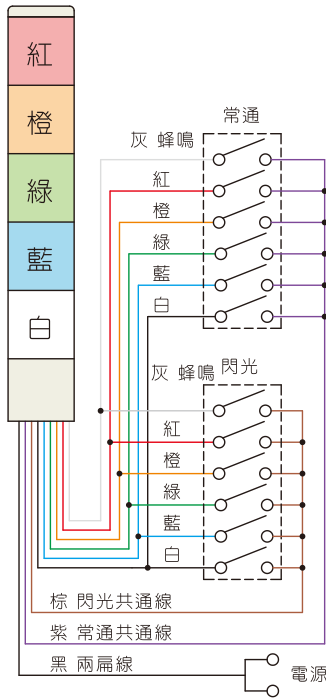

● MTPTF5:

| 燈數 | L |
|----|-----|
| 1 | 120 |
| 2 | 173 |
| 3 | 226 |
| 4 | 279 |
| 5 | 332 |

MTPWF5

● MTPWF5:

| 燈數 | L |
|----|-----|
| 1 | 141 |
| 2 | 194 |
| 3 | 247 |
| 4 | 300 |
| 5 | 353 |

MTPSF5

● MTPSF5:

| 燈數 | L1 | L2 |
|----|-----|-------|
| 1 | 120 | 特殊169 |
| 2 | 173 | 標準332 |
| 3 | 226 | |
| 4 | 279 | |
| 5 | 332 | |

MTPFF5

● MTPFF5:

| 燈數 | L1 | L2 |
|----|-----|-------|
| 1 | 120 | 特殊102 |
| 2 | 173 | 標準301 |
| 3 | 226 | |
| 4 | 279 | |
| 5 | 332 | |

MTPFQF5

● MTPFQF5:

| 燈數 | L1 | L2 |
|----|-----|-------|
| 1 | 120 | 特殊102 |
| 2 | 173 | 標準301 |
| 3 | 226 | |
| 4 | 279 | |
| 5 | 332 | |

MTPAF5

● MTPAF5:

| 燈數 | L |
|----|-----|
| 1 | 120 |
| 2 | 173 |
| 3 | 226 |
| 4 | 279 |
| 5 | 332 |

接線圖

閃光型

閃光蜂鳴型

NPN Contact

PNP Contact

接線圖

標準型

蜂鳴型