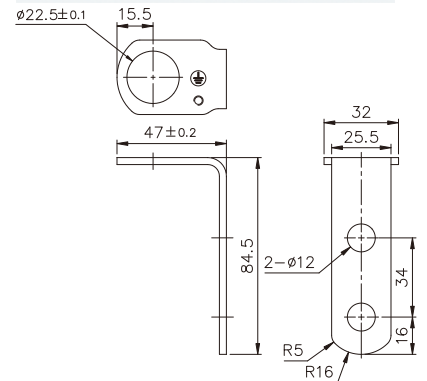

■ 固定孔尺寸

● 盤式

MTPW□5

● 桿式腳座(選購件)

TPTL6-S
使用於MTPS□5

● 桿式腳架

使用於MTPT□5

■ 固定孔尺寸

● 側掛式腳座(選購件)

TPTL6-A
使用於MTPA□5

● 可折式腳座(選購件)

TPTL6-F (新形式專利, 圓形塑膠盤)
使用於MTPF□5

TPTL5-F (新形式專利)
使用於MTP□5

TPTL5-FS (新形式專利)
使用於MTPF□5

■ 外觀和尺寸

MTPTF5