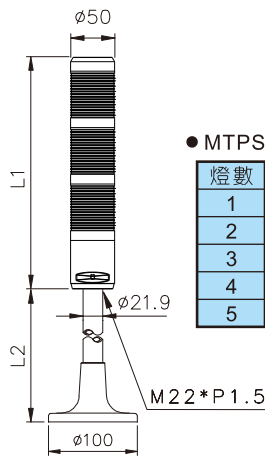

● 側掛式腳座(選購件)

TPTL6-A
使用於MTPA□5

● 可折式腳座(選購件)

TPTL6-F (新形式專利, 圓形塑膠盤)
使用於MTPF□5

TPTL5-F (新形式專利)
使用於MTP□5

TPTL5-FS (新形式專利)
使用於MTPF□5

■ 外觀和尺寸

MTPTF5

● MTPTF5:

| 燈數 | L |
|----|-----|
| 1 | 120 |
| 2 | 173 |
| 3 | 226 |
| 4 | 279 |
| 5 | 332 |

MTPWF5

● MTPWF5:

| 燈數 | L |
|----|-----|
| 1 | 141 |
| 2 | 194 |
| 3 | 247 |
| 4 | 300 |
| 5 | 353 |

MTPSF5

● MTPSF5: