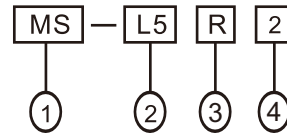

■ LED模組型號說明

項次	代號	說明
1. 型式	MS DS	LED模組 直接式LED模組
2. 燈殼外徑	L5	∅50mm
3. LED模組	R	紅
	O	橙
	G	綠
	B	藍
	W	白
4. 電壓	2	220VAC-110VAC
	7	24VAC/DC-12VAC/DC (D系列無12VAC/DC)

註: MS不用選電壓