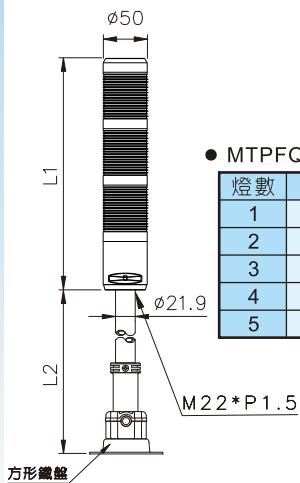

MTPFQF5

● MTPFQF5:

燈數	L1	L2
1	120	特殊102
2	173	標準301
3	226	
4	279	
5	332