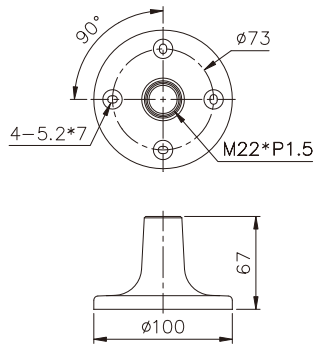

■ 固定孔尺寸

● 盤式

MTPW□5

● 桿式腳座(選購件)

TPTL6-S
使用於MTPS□5

● 桿式腳架

使用於MTPT□5

■ 固定孔尺寸

● 側掛式腳座(選購件)

TPTL6-A
使用於MTPA□5

● 可折式腳座(選購件)

TPTL6-F (新形式專利, 圓形塑膠盤)
使用於MTPF□5

TPTL5-F (新形式專利)
使用於MTP□5

TPTL5-FS (新形式專利)
使用於MTPF□5

■ 外觀和尺寸

MTPTF5