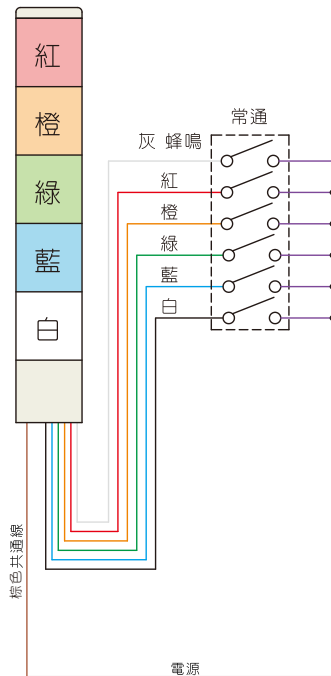

MTPFQF5

● MTPFQF5:

| 燈數 | L1 | L2 |
|----|-----|-------|
| 1 | 120 | 特殊102 |
| 2 | 173 | 標準301 |
| 3 | 226 | |
| 4 | 279 | |
| 5 | 332 | |

MTPAF5

● MTPAF5:

| 燈數 | L |
|----|-----|
| 1 | 120 |
| 2 | 173 |
| 3 | 226 |
| 4 | 279 |
| 5 | 332 |

接線圖

閃光型

閃光蜂鳴型

NPN Contact

PNP Contact

接線圖

標準型

蜂鳴型

組立圖

■ 特性

- 天得積層式警示燈可裝設於各種機械，以燈光及警鳴聲警示各種突發狀況，可依客戶不同的需求訂製適用的型式及規格。
- 接線自由性高，燈泡的閃滅或常亮及蜂鳴器的鳴聲為間歇或長鳴皆可自由配線改變。
- 含蜂鳴器的機種，其蜂鳴聲音量約為70dB/1m。

■ 型號說明

| 項次 | 代號 | 說明 |
|--------|-----|----------|
| 1.固定方式 | TPW | 圓型直附式 |
| 2.功能 | L | 標準型 |
| | F | 閃光型 |
| | S | 閃光蜂鳴型 |
| | B | 蜂鳴型 |
| 3.外徑大小 | 12 | Ø120mm |
| 4.燈泡總類 | L | LED |
| 5.使用電壓 | 1 | 110VAC |
| | 2 | 220VAC |
| | 7 | 24VAC/DC |
| | 9 | 12VAC/DC |
| 6.燈數 | 1~5 | 1~5 |
| 7.燈殼顏色 | R | 紅 |
| | O | 橙 |
| | G | 綠 |
| | B | 藍 |
| | W | 白 |