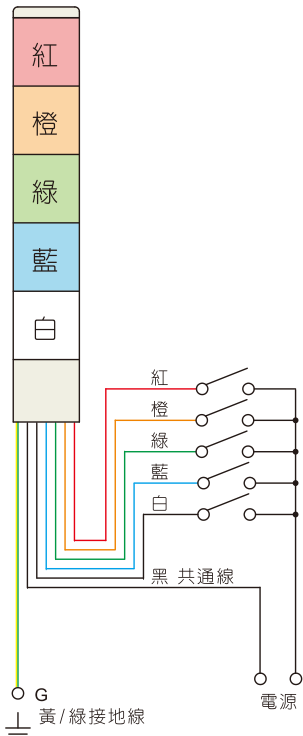

| 項次 | 代號 | 說明 |
|-------------|------------|----------------------------------|
| 1. 型式 | M D | 模組化三色燈 直接式模組化三色燈 |
| 2. 固定方式 | TPT | 桿式 |
| | TPW | 盤式 |
| | TPF | 可折式 (圓形鐵盤) |
| | TPFQ | 可折式 (方形鐵盤) |
| | TPA TPS | 側掛式 桿盤式 |
| 3. 功能 | L | 標準型 (直接式用) |
| | F | 閃光型 |
| | S | 閃光蜂鳴型 |
| | B | 蜂鳴型 (直接式用) |
| 4. 外徑大小 | 5 | ∅50mm |
| 5. 模組總類 | L | LED |
| 6. 使用電壓 | 2 | 220VAC-110VAC |
| | 7 | 24VAC/DC-12VAC/DC (D系列無12VAC/DC) |
| 7. 模組數 | 1~5 | 1~5 |
| 8. 模組顏色 | R | 紅 |
| | O | 橙 |
| | G | 綠 |
| | B | 藍 |
| | W | 白 |
| 9. 鋁管長 (外露) | 空白 | 標準長, TPT:288mm, TPF:43mm |
| | S | 特殊長, TPT:138mm |
| | | 特殊長, TPF:193mm |

接線圖

閃光型

閃光蜂鳴型

NPN Contact

PNP Contact

接線圖

標準型

蜂鳴型

組立圖

■ 特性

- 天得積層式警示燈可裝設於各種機械，以燈光及警鳴聲警示各種突發狀況，可依客戶不同的需求訂製適用的型式及規格。
- 接線自由性高，燈泡的閃滅或常亮及蜂鳴器的鳴聲為間歇或長鳴皆可自由配線改變。
- 含蜂鳴器的機種，其蜂鳴聲音量約為70dB/1m。

■ 型號說明

| 項次 | 代號 | 說明 |
|--------|-----|----------|
| 1.固定方式 | TPW | 圓型直附式 |
| 2.功能 | L | 標準型 |
| | F | 閃光型 |
| | S | 閃光蜂鳴型 |
| | B | 蜂鳴型 |
| 3.外徑大小 | 12 | Ø120mm |
| 4.燈泡總類 | L | LED |
| 5.使用電壓 | 1 | 110VAC |
| | 2 | 220VAC |
| | 7 | 24VAC/DC |
| | 9 | 12VAC/DC |
| 6.燈數 | 1~5 | 1~5 |
| 7.燈殼顏色 | R | 紅 |
| | O | 橙 |
| | G | 綠 |
| | B | 藍 |
| | W | 白 |

● 標準電線長度0.5米

■ 接線圖 (DC電壓, 電源線上標示正負極)

標準型

閃光型

蜂鳴型

閃光蜂鳴型