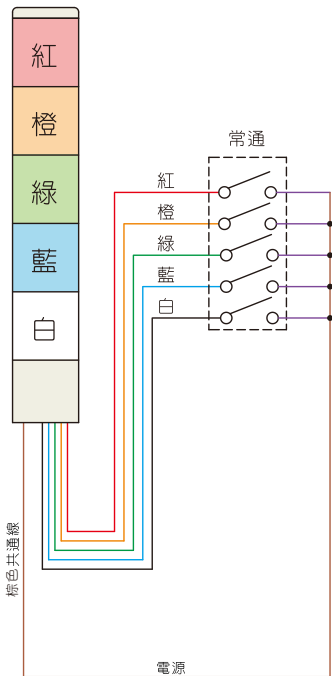

接線圖

閃光型

閃光蜂鳴型

NPN Contact

PNP Contact

接線圖

標準型

蜂鳴型

組立圖

■ 特性

- 天得積層式警示燈可裝設於各種機械，以燈光及警鳴聲警示各種突發狀況，可依客戶不同的需求訂製適用的型式及規格。
- 接線自由性高，燈泡的閃滅或常亮及蜂鳴器的鳴聲為間歇或長鳴皆可自由配線改變。
- 含蜂鳴器的機種，其蜂鳴聲音量約為70dB/1m。

■ 型號說明

| 項次 | 代號 | 說明 |
|--------|-----|----------|
| 1.固定方式 | TPW | 圓型直附式 |
| 2.功能 | L | 標準型 |
| | F | 閃光型 |
| | S | 閃光蜂鳴型 |
| | B | 蜂鳴型 |
| 3.外徑大小 | 12 | Ø120mm |
| 4.燈泡總類 | L | LED |
| 5.使用電壓 | 1 | 110VAC |
| | 2 | 220VAC |
| | 7 | 24VAC/DC |
| | 9 | 12VAC/DC |
| 6.燈數 | 1~5 | 1~5 |
| 7.燈殼顏色 | R | 紅 |
| | O | 橙 |
| | G | 綠 |
| | B | 藍 |
| | W | 白 |