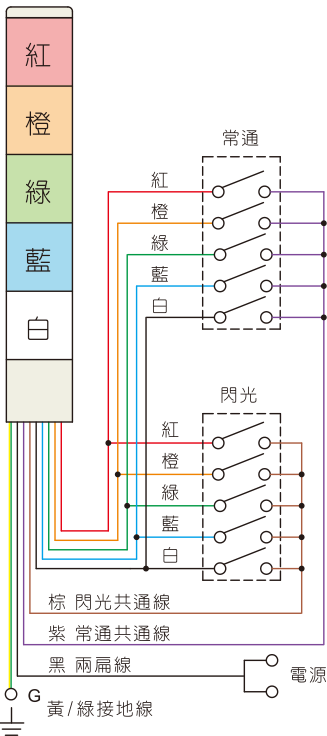

接線圖

閃光型

閃光蜂鳴型

NPN Contact

PNP Contact

接線圖

標準型

蜂鳴型

組立圖

■ 特性

- 天得積層式警示燈可裝設於各種機械，以燈光及警鳴聲警示各種突發狀況，可依客戶不同的需求訂製適用的型式及規格。
- 接線自由性高，燈泡的閃滅或常亮及蜂鳴器的鳴聲為間歇或長鳴皆可自由配線改變。
- 含蜂鳴器的機種，其蜂鳴聲音量約為70dB/1m。

■ 型號說明

| 項次 | 代號 | 說明 |
|--------|-----|----------|
| 1.固定方式 | TPW | 圓型直附式 |
| 2.功能 | L | 標準型 |
| | F | 閃光型 |
| | S | 閃光蜂鳴型 |
| | B | 蜂鳴型 |
| 3.外徑大小 | 12 | Ø120mm |
| 4.燈泡總類 | L | LED |
| 5.使用電壓 | 1 | 110VAC |
| | 2 | 220VAC |
| | 7 | 24VAC/DC |
| | 9 | 12VAC/DC |
| 6.燈數 | 1~5 | 1~5 |
| 7.燈殼顏色 | R | 紅 |
| | O | 橙 |
| | G | 綠 |
| | B | 藍 |
| | W | 白 |

● 標準電線長度0.5米

■ 接線圖 (DC電壓, 電源線上標示正負極)

標準型

閃光型

蜂鳴型

閃光蜂鳴型