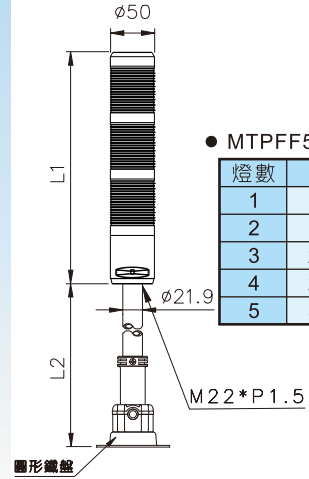

MTPFF5

● MTPFF5:

燈數	L1	L2
1	120	特殊102
2	173	標準301
3	226	
4	279	
5	332