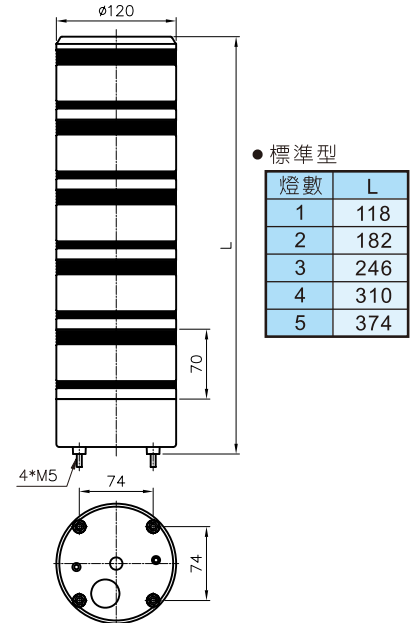

● 標準電線長度0.3米

■ LED模組型號說明

| 項次 | 代號 | 說明 |
|----------|----------|----------------------------------|
| 1. 型式 | MS DS | LED模組 直接式LED模組 |
| 2. 燈殼外徑 | L5 | ∅50mm |
| 3. LED模組 | R | 紅 |
| | O | 橙 |
| | G | 綠 |
| | B | 藍 |
| | W | 白 |
| 4. 電壓 | 2 | 220VAC-110VAC |
| | 7 | 24VAC/DC-12VAC/DC (D系列無12VAC/DC) |

接線圖

閃光型

閃光蜂鳴型

NPN Contact

PNP Contact

接線圖

標準型

蜂鳴型

● 標準電線長度0.5米

■ 接線圖 (DC電壓, 電源線上標示正負極)

標準型

閃光型

蜂鳴型

閃光蜂鳴型