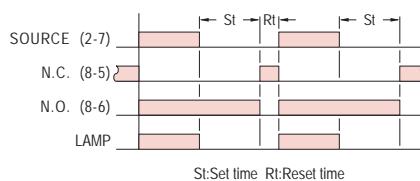

ANLY TIMER

ATS 斷電延遲繼電器

功能特性：

- 為可調式斷電限時繼電器。
- 其時間範圍最長可達6分鐘。

規格：

操作電壓	DC(V): 24 AC(V): 24, 110, 220, 240
操作電壓範圍	額定操作電壓的85~110%
電源頻率	50 / 60 Hz
接點容量	250VAC 2A 電阻性負載
復歸時間	MAX 1sec
消耗功率	約3VA
使用壽命	機械: 5,000,000 次 電氣: 100,000 次(額定容量內)
使用周圍溫度	-10 ~ +50°C (不可結冰結露)
使用周圍濕度	MAX 85%RH (不可結露)
使用海拔高度	MAX 2000m
重量	約140g

型式分類：

型號	ATS
時間範圍	3, 6, 10, 30, 60 sec 3, 6 min

接線圖：

時序圖：

外形尺寸：(mm)

N型(露出型)：使用 PF085A座及FH-3

Y型(埋入型)：使用 Y-40及US-08座或Y-40及P3G-08座

公差: ±0.1