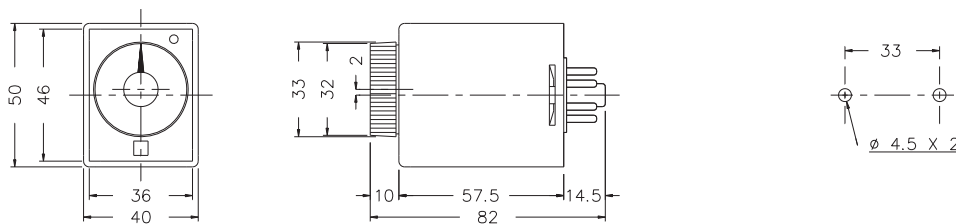

型式分類：

型號	ATS
時間範圍	3, 6, 10, 30, 60 sec 3, 6 min

接線圖：

時序圖：

外形尺寸：(mm)

N型(露出型)：使用 PF085A座及FH-3

Y型(埋入型)：使用 Y-40及US-08座或Y-40及P3G-08座

公差: ±0.1