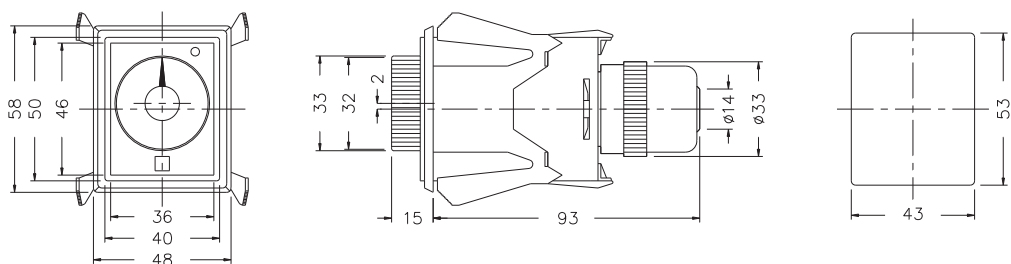

型式分類：

型號	ATS
時間範圍	3, 6, 10, 30, 60 sec 3, 6 min

接線圖：

時序圖：

外形尺寸：(mm)

N型(露出型)：使用 PF085A座及FH-3

Y型(埋入型)：使用 Y-40及US-08座或Y-40及P3G-08座

公差: ±0.1