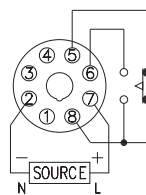

型式分類：

型號	ATS
時間範圍	3, 6, 10, 30, 60 sec 3, 6 min

接線圖：

時序圖：

外形尺寸：(mm)

N型(露出型)：使用 PF085A座及FH-3

Y型(埋入型)：使用 Y-40及US-08座或Y-40及P3G-08座

公差: ±0.1