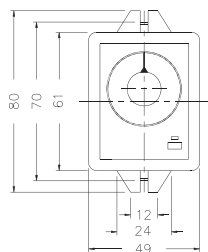

## 接線圖：

1C

2C 限時

2C 1瞬1限

## 時序圖：

1C

2C 限時

2C 1瞬1限

## 外形尺寸：(mm)

N型(露出型)：使用 8PFA座

Y型(埋入型)：使用 US-08 或 P3G-08座

公差：±0.1