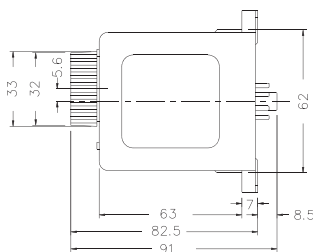

## 接線圖：

1C

2C 限時

2C 1瞬1限

## 時序圖：

1C

2C 限時

2C 1瞬1限

## 外形尺寸：(mm)

N型(露出型)：使用 8PFA座

Y型(埋入型)：使用 US-08 或 P3G-08座

公差：±0.1