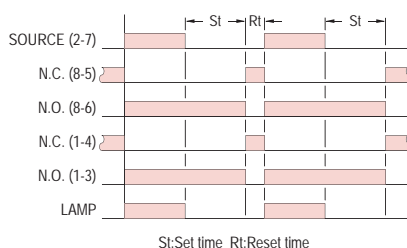

### 型式分類：

輸出接點	1C	2C 限時	2C 1瞬1限	電源供應時間	接點容量
型號	ATF-NF / YF	ATF-NF2 / YF2	ATF-NF4 / YF4	3s~10m(0.5s以上) 30m~60m(1s以上)	250VAC 5A
強制復歸	接點輸入(1-4)	----	----		
時間範圍	3s, 6s, 10s, 30s, 60s, 3m, 10m, 30m, 60m				

## 接線圖：

1C

2C 限時

2C 1瞬1限

## 時序圖：

1C

2C 限時

2C 1瞬1限