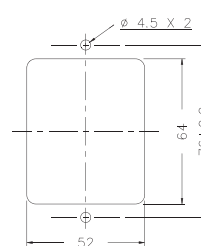

## 接線圖：

1C

2C 限時

2C 1瞬1限

## 時序圖：

1C

2C 限時

2C 1瞬1限

## 外形尺寸：(mm)

N型(露出型)：使用 8PFA座

Y型(埋入型)：使用 US-08 或 P3G-08座

公差：±0.1