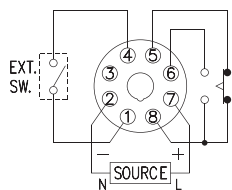

### 型式分類：

輸出接點	1C	2C 限時	2C 1瞬1限	電源供應時間	接點容量
型號	ATF-NF / YF	ATF-NF2 / YF2	ATF-NF4 / YF4	3s~10m(0.5s以上) 30m~60m(1s以上)	250VAC 5A
強制復歸	接點輸入(1-4)	----	----		
時間範圍	3s, 6s, 10s, 30s, 60s, 3m, 10m, 30m, 60m				

## 接線圖：

1C

2C 限時

2C 1瞬1限