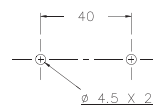

## 接線圖：

1C

2C 限時

2C 1瞬1限

## 時序圖：

1C

2C 限時

2C 1瞬1限

## 外形尺寸：(mm)

N型(露出型)：使用 8PFA座

Y型(埋入型)：使用 US-08 或 P3G-08座

公差：±0.1