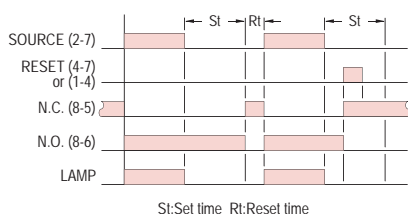

### 型式分類：

輸出接點	1C	2C 限時	2C 1瞬1限	電源供應時間	接點容量
型號	ATF-NF / YF	ATF-NF2 / YF2	ATF-NF4 / YF4	3s~10m(0.5s以上) 30m~60m(1s以上)	250VAC 5A
強制復歸	接點輸入(1-4)	----	----		
時間範圍	3s, 6s, 10s, 30s, 60s, 3m, 10m, 30m, 60m				

## 接線圖：

1C

2C 限時

2C 1瞬1限

## 時序圖：

1C

2C 限時

2C 1瞬1限