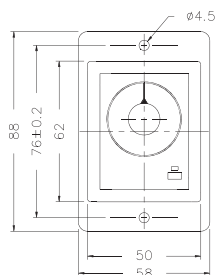

## 接線圖：

1C

2C 限時

2C 1瞬1限

## 時序圖：

1C

2C 限時

2C 1瞬1限

## 外形尺寸：(mm)

N型(露出型)：使用 8PFA座

Y型(埋入型)：使用 US-08 或 P3G-08座

公差：±0.1