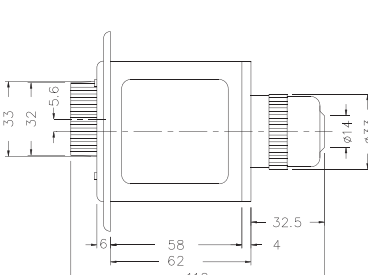

## 接線圖：

1C

2C 限時

2C 1瞬1限

## 時序圖：

1C

2C 限時

2C 1瞬1限

## 外形尺寸：(mm)

N型(露出型)：使用 8PFA座

Y型(埋入型)：使用 US-08 或 P3G-08座

公差：±0.1