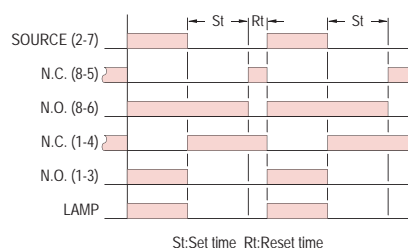

## 接線圖：

1C

2C 限時

2C 1瞬1限

## 時序圖：

1C

2C 限時

2C 1瞬1限

## 外形尺寸：(mm)

N型(露出型)：使用 8PFA座

Y型(埋入型)：使用 US-08 或 P3G-08座

公差：±0.1