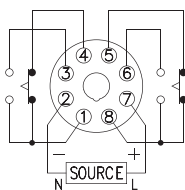

### 型式分類：

輸出接點	1C	2C 限時	2C 1瞬1限	電源供應時間	接點容量
型號	ATF-NF / YF	ATF-NF2 / YF2	ATF-NF4 / YF4	3s~10m(0.5s以上) 30m~60m(1s以上)	250VAC 5A
強制復歸	接點輸入(1-4)	----	----		
時間範圍	3s, 6s, 10s, 30s, 60s, 3m, 10m, 30m, 60m				

## 接線圖：

1C

2C 限時

2C 1瞬1限