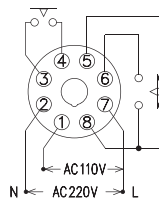

規格：

操作電壓	AC(V): 110, 220
操作電壓範圍	額定操作電壓的85~110%
電源頻率	50 / 60 Hz
接點容量	250VAC 5A 電阻性負載
復歸時間	MAX 0.2sec
消耗功率	約3VA
使用壽命	機械: 5,000,000 次 電氣: 100,000 次(額定容量內)
使用周圍溫度	-10 ~ +50°C (不可結冰結露)
使用周圍濕度	MAX 85%RH (不可結露)
使用海拔高度	MAX 2000m
重量	約235g

型式分類：

型式	多段可調型				
輸出接點	1C				
型號	ATDH-NA / YA	ATDH-NB / YB	ATDH-NC / YC	ATDH-ND / YD	ATDH-NE / YE
時間範圍	1S / 10S / 1M / 10M	3S / 30S / 3M / 30M	6S / 60S / 6M / 60M	1M / 10M / 1H / 10H	3M / 30M / 3H / 30H

接線圖：

時序圖：

外形尺寸：(mm)

N型(露出型)：使用 8PFA座

Y型(埋入型)：使用 US-08 或 P3G-08座

公差: ±0.1

安良電氣有限公司

<http://www.anly.com.tw>