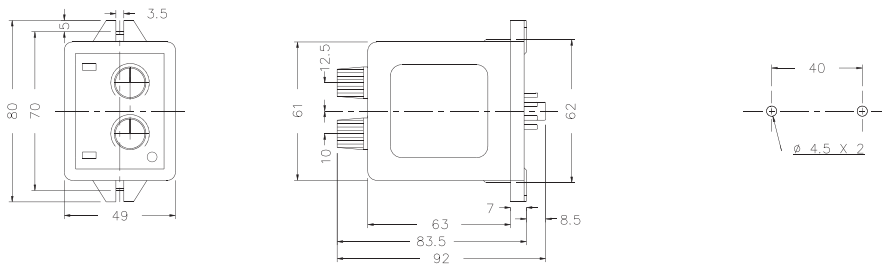

接線圖：

時序圖：

外形尺寸：(mm)

N型(露出型)：使用 8PFA座

Y型(埋入型)：使用 US-08 或 P3G-08座

公差: ±0.1

安良電氣有限公司

<http://www.anly.com.tw>