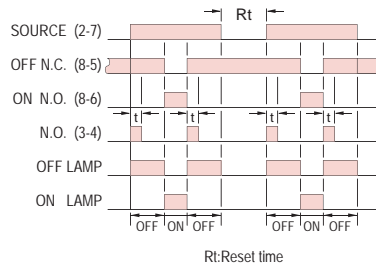

接線圖：

時序圖：

外形尺寸：(mm)

N型(露出型)：使用 8PFA座

Y型(埋入型)：使用 US-08 或 P3G-08座

公差: ±0.1

安良電氣有限公司

<http://www.anly.com.tw>

台北總公司：新北市新莊區福壽街202巷19號
TEL: +886-2-2996-3202 FAX: +886-2-2996-2017
台中分公司：台中市北區進化路351巷6號
TEL: +886-4-2360-0434 FAX: +886-4-2360-0414
高雄分公司：高雄市苓雅區四維三路89之1號
TEL: +886-7-331-6490 FAX: +886-7-334-6419
香港分公司：香港九龍太子道141號長榮大廈13字樓K座
TEL: +852-2397-2505 FAX: +852-2397-6080
無錫分公司：無錫市新吳區展鴻路28號1號地塊A棟2樓
TEL: +86-510-85304801~3

馬來西亞分公司：NO.1, JALAN 6/89B, KAWASAN
PERINDUSTRIAN TRISEGI, BATU 31/2 OFF
JALAN SUNGEI BESI, 57100
KUALA LUMPUR, MALAYSIA
TEL: +60-3-7983-5758 FAX: +60-3-7981-5052
印尼分公司：JL. PANGERAN JAYAKARTA 117/B9,
JAKARTA PUSAT, 10730 INDONESIA
TEL: +62-21-624-8436 FAX: +62-21-626-1228