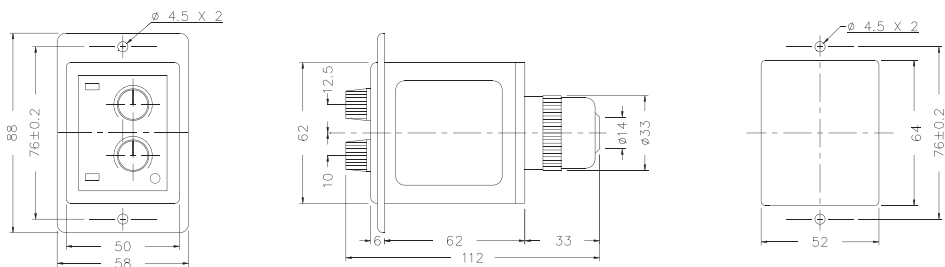

接線圖：

時序圖：

外形尺寸：(mm)

N型(露出型)：使用 8PFA座

Y型(埋入型)：使用 US-08 或 P3G-08座

公差: ±0.1

安良電氣有限公司

<http://www.anly.com.tw>