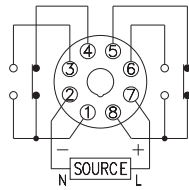

ANLY CONTROLLER

AG4Q 鎖存繼電器

功能特性：

AG4Q-K 及 AG4Q-S

- 具有兩組接點(2C)。
- 可選擇正緣(通電)動作，或負緣(斷電)動作。
- 於斷電後接點可保持，當下一次訊號來時，接點才會轉換。

AG4Q-J

- 具有兩只繼電器(1a,1b)，每當正緣觸發(通電)時，兩只繼電器之a接點記憶，相互交替動作。

規格：

型式分類：

型號	AG4Q-K	AG4Q-S	AG4Q-J
接點容量	250VAC 5A	250VAC 2A	250VAC 5A
斷電保持	○	○	----
選擇正負緣觸發	○	○	----

接線圖：

時序圖：

AG4Q-K,S

AG4Q-J

外形尺寸：(mm)

N型(露出型)：使用8PFA座