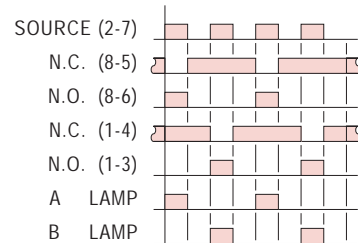

型式分類：

型號	AG4Q-K	AG4Q-S	AG4Q-J
接點容量	250VAC 5A	250VAC 2A	250VAC 5A
斷電保持	○	○	----
選擇正負緣觸發	○	○	----

接線圖：

時序圖：

AG4Q-K,S

AG4Q-J

外形尺寸：(mm)

N型(露出型)：使用8PFA座