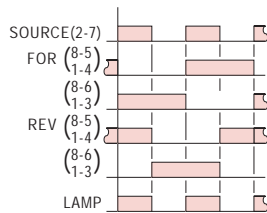

型式分類：

型號	AG4Q-K	AG4Q-S	AG4Q-J
接點容量	250VAC 5A	250VAC 2A	250VAC 5A
斷電保持	○	○	----
選擇正負緣觸發	○	○	----

接線圖：

時序圖：

AG4Q-K,S

AG4Q-J

外形尺寸：(mm)

N型(露出型)：使用8PFA座