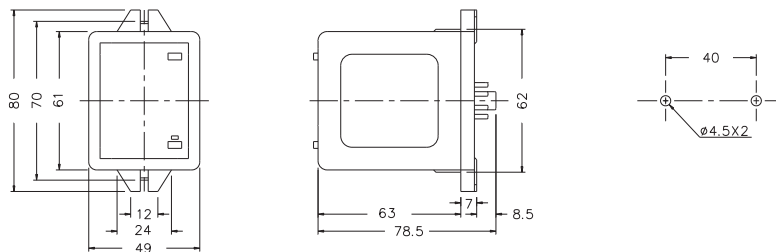

型式分類：

型號	AG4Q-K	AG4Q-S	AG4Q-J
接點容量	250VAC 5A	250VAC 2A	250VAC 5A
斷電保持	○	○	----
選擇正負緣觸發	○	○	----

接線圖：

時序圖：

AG4Q-K,S

AG4Q-J

外形尺寸：(mm)

N型(露出型)：使用8PFA座